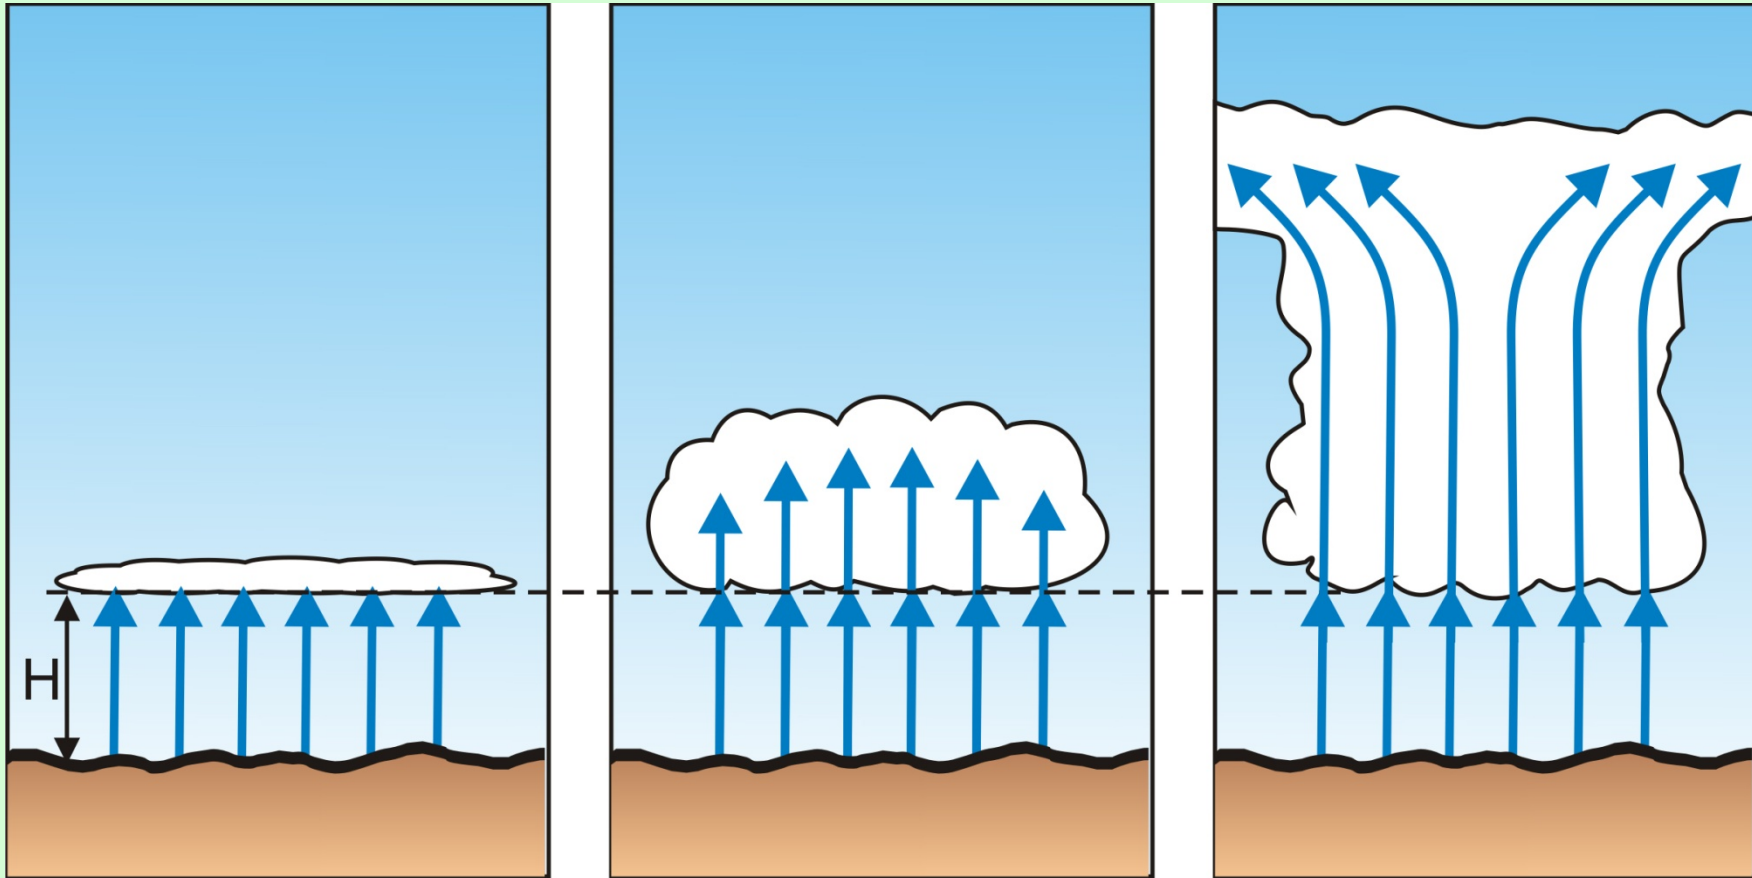

Плыли по небу тучки

Начало образования облака