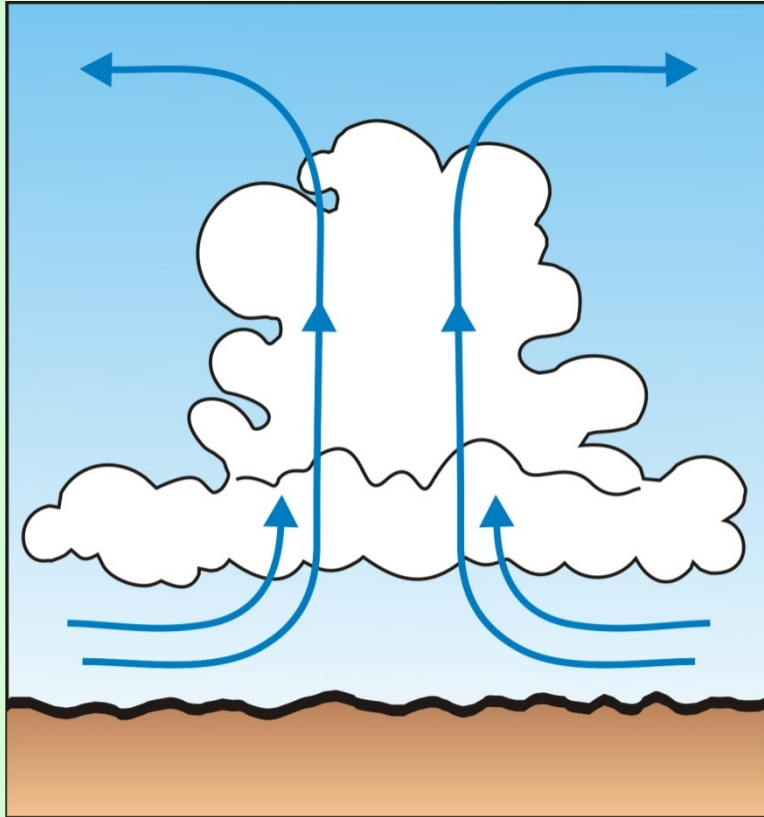

# Справка

Кучевые облака — это облака белого цвета с плоским основанием и куполообразной вершиной, состоящей из белых клубов («барашков»).

Расстояние от земной поверхности до нижней границы таких облаков 1000–1500 м, а их размер по вертикали 1000–2000 м.

Горизонтальная протяжённость обычного кучевого облака составляет 1–10 км.

**Образование кучевых облаков говорит о наличии вертикальных потоков в воздухе, скорость которых порядка 10 м/с.**

# Плыли по небу тучки

**Начало образования облака**

# Плыли по небу тучки

Продолжение образования облака